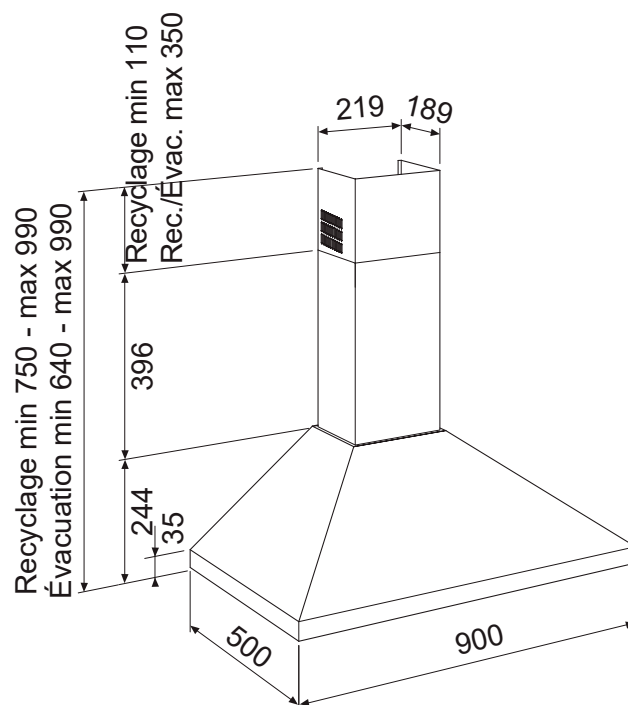

GHP945WH

HOTTE DÉCORATIVE MURALE PYRAMIDE 90 CM

Référence	Couleur	EAN
GHP945WH	Blanche	8054383963799

Performances

- Évacuation ou recyclage
- Débit maximum d'aspiration (norme EN61591)
 - en sortie libre : 510 m³/h
 - en évacuation : 501,5 m³/h
- Pression à la vitesse maximale : 418,8 Pa
- Niveau sonore à la vitesse min. / max. (norme EN60704-2-3) : 62/67 dB(A)
- 1 moteur double turbine 150 W

Plan de cuisson : * électrique  ** gaz 

- Puissance électrique d'installation : 158 W
- 10 A - 230 V - 50 Hz
- Cordon d'alimentation : 120 cm - Avec prise
- Diamètre de la sortie d'air : 150/120 mm

- Produit H x l x P : 640/750-990 x 900 x 500 mm
- Distance min. hotte/plan de cuisson : 650*/750** mm
- Produit emballé H x l x P : 560 x 955 x 300 mm
- Poids net/brut : 12,5/15 kg

GHP945WH

HOTTE DÉCORATIVE MURALE PYRAMIDE 90 CM

Référence	Couleur	EAN
GHP945WH	Blanche	8054383963799

Règlement délégué (UE) N° 65/2014

Marque : GLEM

Modèle : GHP945WH

Consommation annuelle d'énergie : 62,5 kWh/an