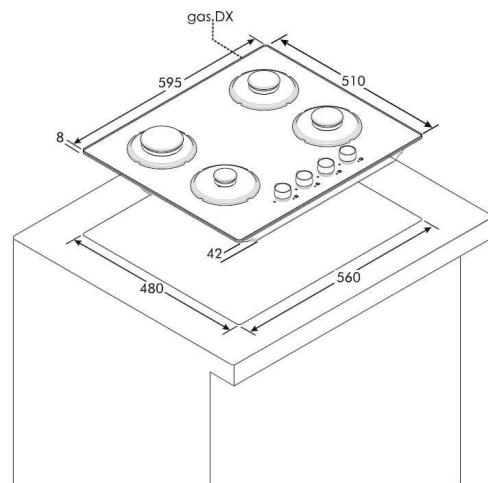

PLAQUE GAZ SUR VERRE

- Type de commandes : Manettes

- Couleur : Noir

- Emplacement des commandes : Frontal

- Puissance totale (W) : 9450

- Matériau des grilles/supports : Fonte

- Collection : Sublime

TYPE D'APPAREIL

Type :	Gaz sur verre
Largeur (cm) :	60
Collection :	Sublime
Couleur :	Noir
Finition :	Bords droits

CARACTÉRISTIQUES

Type de commandes :	Manettes
Emplacement des commandes :	Frontal
Couleur manette :	Inox
Nb de grilles :	2
Matériau des grilles/supports :	Fonte
Taille du grand foyer (cm) :	Double couronnes
Puissance totale (W) :	9450
Allumage 1 main :	oui
Kit Butane :	oui

ZONE DE CUISSON

Nb de foyers gaz :	4
Dimension AVG (cm) :	Auxiliaire
Puissance AVG (W) :	1000
Dimension ARG (cm) :	Double couronne
Puissance ARG (W) :	4000
Dimension AVD (cm) :	Semi-Rapide
Puissance AVD (W) :	1750
Dimension ARD (cm) :	RAPID
Puissance ARD (W) :	2700

VALEURS DE RACCORDEMENT

Câble fourni :	oui
Voltage (V) :	220-240
Dim. du produit (cm) :	59,5 x 51

DIMENSIONS

Encastrement (cm) :	56 x 48 x 4,2
---------------------	---------------

Spécification technique