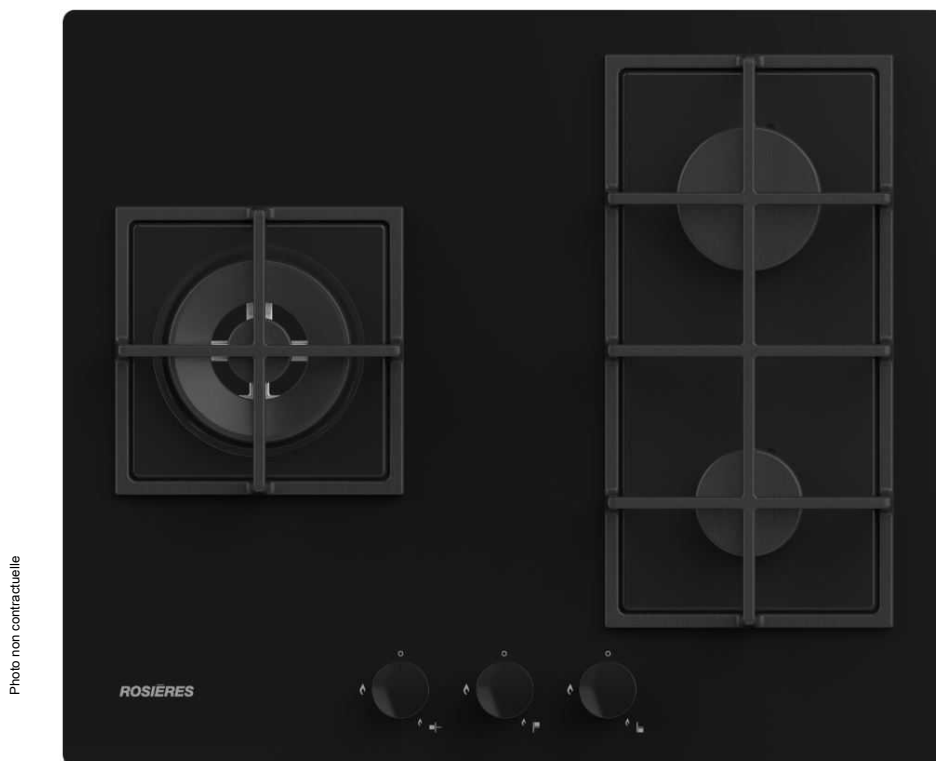

### PLAQUE GAZ SUR VERRE

- Type de commandes : Manettes

- Couleur : Noir

- Emplacement des commandes : Frontal

- Puissance totale (W) : 8200

- Matériau des grilles/supports : Fonte

- Collection : Origine

## TYPE D'APPAREIL

Type :	Gaz sur verre
Largeur (cm) :	60
Collection :	Origine
Couleur :	Noir
Finition :	Verre

## CARACTÉRISTIQUES

Type de commandes :	Manettes
Emplacement des commandes :	Frontal
Couleur manette :	Noir
Nb de grilles :	2
Matériau des grilles/supports :	Fonte
Taille du grand foyer (cm) :	Double Couronne
Puissance totale (W) :	8200
Allumage 1 main :	oui
Kit Butane :	oui