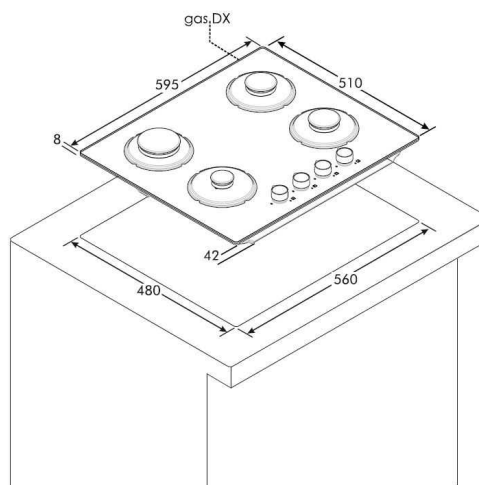

## CARACTÉRISTIQUES

Type de commandes :	Manettes
Emplacement des commandes :	Frontal
Couleur manette :	Noir
Nb de grilles :	2
Matériau des grilles/supports :	Fonte
Taille du grand foyer (cm) :	Double Couronne
Puissance totale (W) :	8200
Allumage 1 main :	oui
Kit Butane :	oui

## ZONE DE CUISSON

Nb de foyers gaz :	3
Dimension AVG (cm) :	Double Couronne
Puissance AVG (W) :	4500
Dimension AVD (cm) :	Auxiliaire
Puissance AVD (W) :	1000
Dimension ARD (cm) :	RAPID
Puissance ARD (W) :	2700

## VALEURS DE RACCORDEMENT

Prise fournie :	non
Câble fourni :	oui
Voltage (V) :	220-240
Dim. du produit (cm) :	59,5 x 51
Dim. emballé (cm) :	65 x 57 x 14
Poids net/ brut (Kg) :	10/11

## DIMENSIONS

Encastrement (cm) :	56 x 48 x 4,2
---------------------	---------------