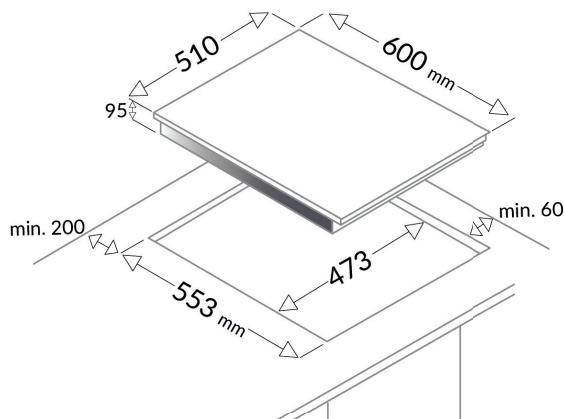

### CARACTÉRISTIQUES TECHNIQUES

- ✓ Puissance totale : 6350 W
- ✓ Câble d'alimentation fourni
- ✓ Equipé pour le gaz naturel, injecteurs pour butane/propane fournis
- ✓ Dimensions avec emballage : HxLxP : 16,3 x 64,7 x 55,3 cm
- ✓ Dimensions net du produit : HxLxP : 9,5 x 60 x 51 cm
- ✓ Dimensions d'encastrement : LxP : 55,3 x 47,3 cm
- ✓ Poids brut avec emballage : 12,5 kg
- ✓ Poids net du produit : 10,5 kg