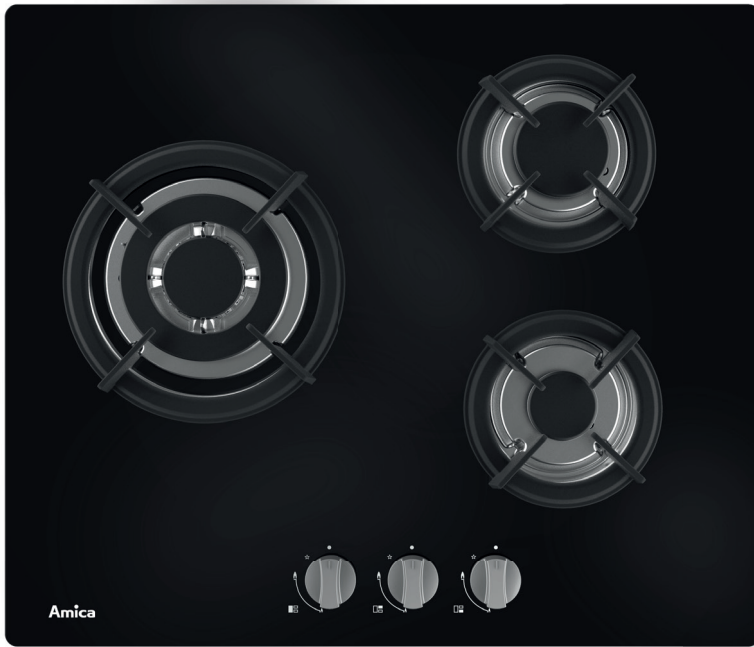

## TABLE DE CUISSON GAZ

60 cm - 3 foyers gaz

NOIR

EAN : 3260449046268

### CARACTÉRISTIQUES GÉNÉRALES

- ✓ 60 cm
- ✓ 3 foyers gaz
- ✓ Commandes par manettes (x3)
- ✓ triple couronne
- ✓ Brûleurs et grilles fonte