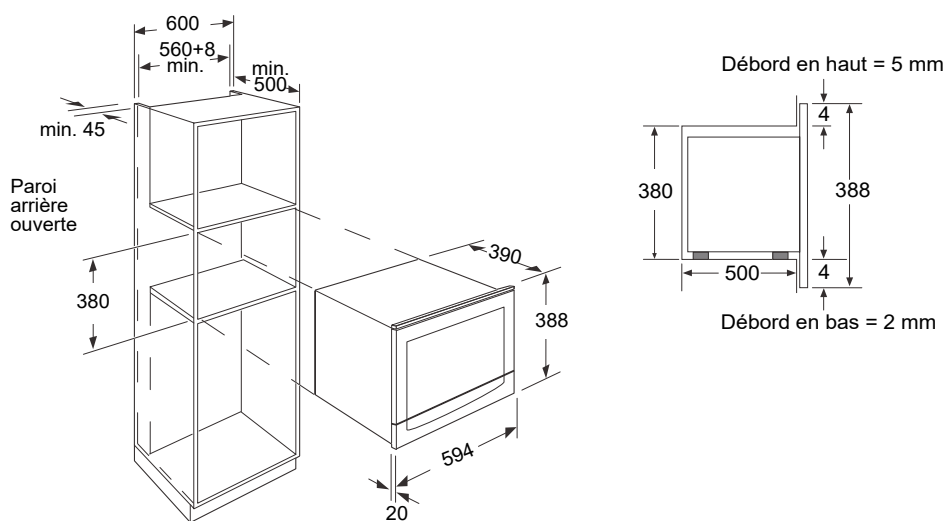

FONCTIONNALITÉS

Typologie : micro-ondes intégrable.

Décongélation automatique en fonction du poids ou du temps

3 modes de cuisson : micro-ondes, micro-ondes + gril et gril

5 niveaux de puissance micro-ondes

3 niveaux de puissance micro-ondes + gril

Minuteur électronique 95 minutes

Signal sonore fin de cuisson

Cavité en inox permettant de faciliter l'entretien de l'appareil

Sécurité enfants avec le verrouillage du clavier

Horloge digitale facilement réglage grâce au bouton de commande sensitif

Éclairage intérieur pour mieux visualiser vos plats en préparation

Ouverture de porte latérale facilité grâce au bouton à actionner

Plateau tournant en verre Ø 31,5 cm et grille à rôtir fournie

DONNÉES TECHNIQUES

Niche 38 cm

Volume de la cavité : 25 litres

Dimensions de la cavité (hauteur x longueur x profondeur) : 208 x 330 x 369 mm Puissance du micro-ondes : 900 W

Puissance du gril : 1000 W

Puissance électrique d'installation : 2450 MHz

Intensité : 16 A

Tension: 230 V

Fréquence: 50 Hz

Cordon d'alimentation : 100 cm - Avec prise

Livré avec cadre d'encastrement monté

Dimensions du produit (hauteur x longueur x profondeur) : 388 x 594 x 410 mm

Dimensions d'encastrement (hauteur x longueur x profondeur) : 380 x 560 x 500 mm

Dimensions du produit emballé (hauteur x longueur x profondeur) : 525 x 660 x 530 mm

Poids net : 19 kg / Poids brut : 20 kg

Produit partiellement recyclable.

DESSINS TECHNIQUES

Caractéristiques et présentation sujettes à modifications sans préavis.