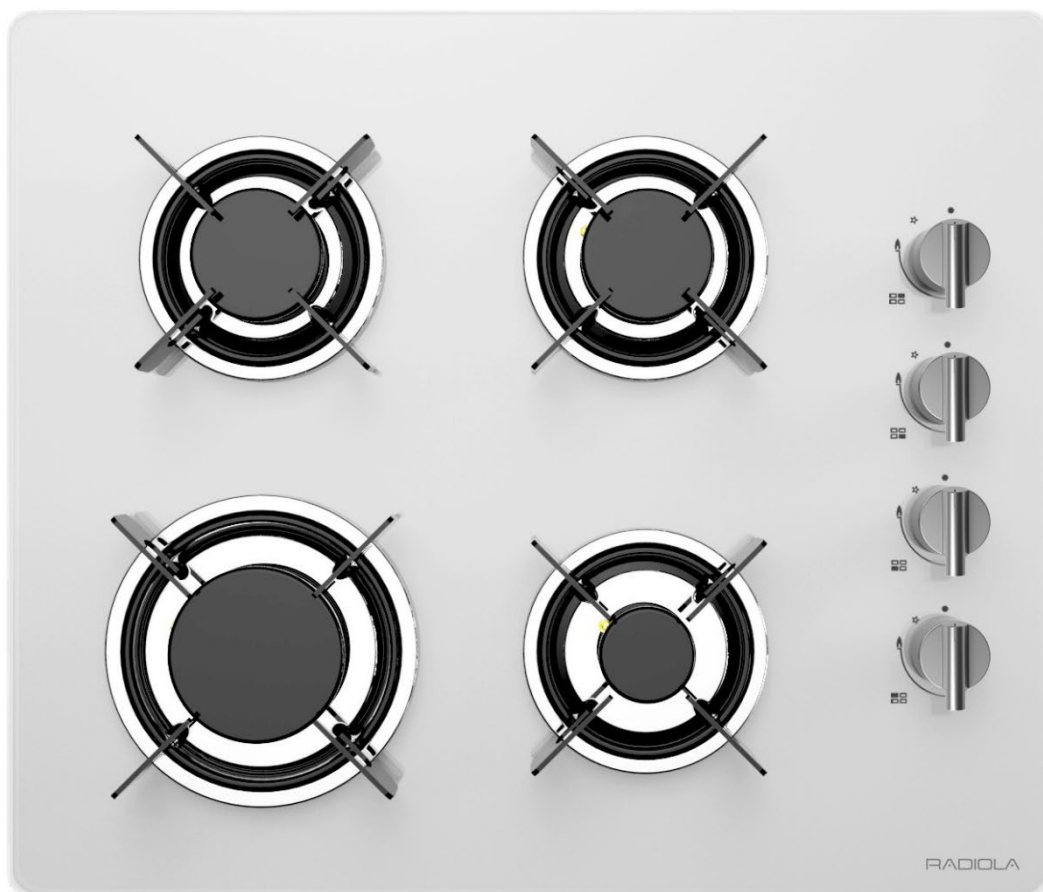

RADIOLA

TABLE GAZ 60 CM 4 FOYERS

RATG4B

4 foyers

60 cm
largeur

Allumage
une main

7,5 kw
Puissance
totale

RADIOLA

4 foyers

60 cm
largeur

Allumage
une main

7,5 kW
Puissance
totale

TABLE GAZ 60 CM 4 FOYERS

Foyer Gaz : 4

Grille : émaillée

Contrôle : Manettes

Position des manettes : latéral

Allumage une main : Oui

Puissance

Avant gauche : 3 kW

Avant droit : 1 kW

Arrière gauche : 1,75 kW

Arrière droit : 1,75 kW

Données techniques