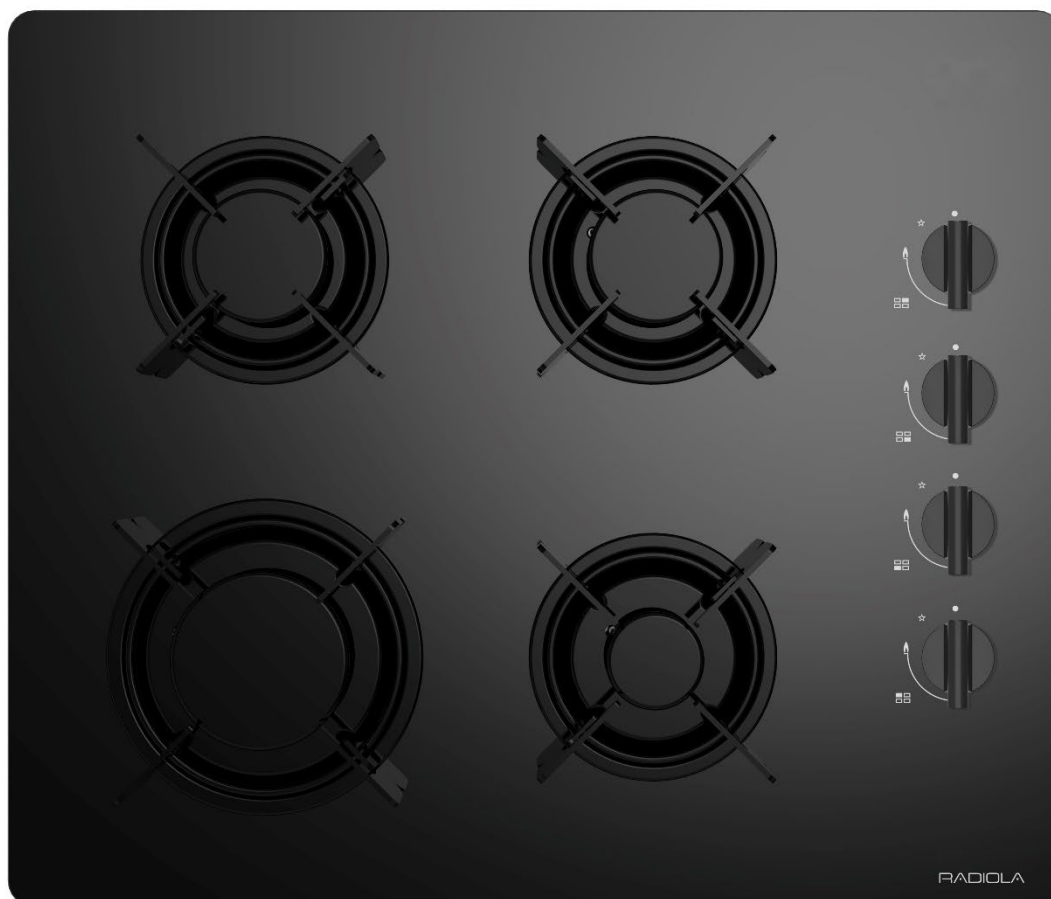

# RADIOLA

TABLE GAZ 60 CM 4 FOYERS

RATG4N

**4** foyers

**60 cm**  
largeur

Allumage  
une main

**7,5 kw**  
Puissance  
totale

# RADIOLA

**4** foyers

**60 cm**  
largeur

Allumage  
une main

**7,5 kW**  
Puissance  
totale

## TABLE GAZ 60 CM 4 FOYERS

Foyer Gaz : 4

Grille : émaillée

Contrôle : Manettes

Position des manettes : latéral

Allumage une main : Oui