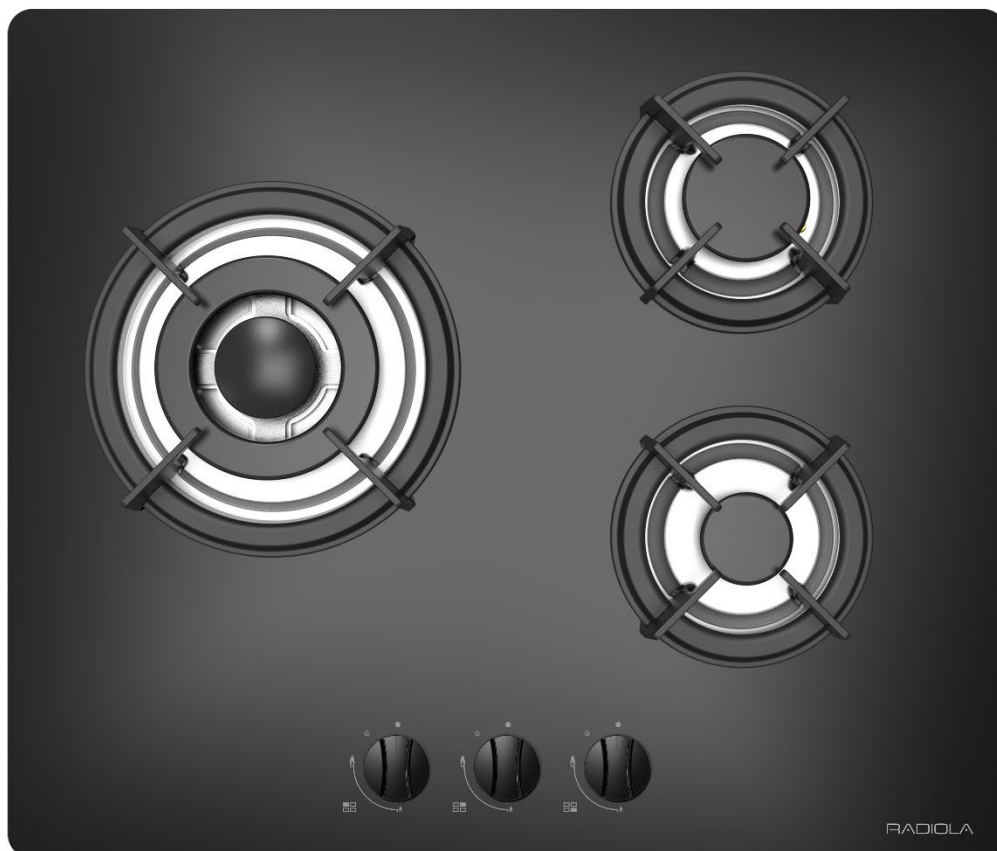

RADIOLA

TABLE GAZ 60 CM 3 FOYERS

RATG603N

3 foyers

60 cm
largeur

Allumage
une main

6 kw
Puissance
totale

RADIOLA

3 foyers

60 cm
largeur

Allumage
une main

6 kw
Puissance
totale

TABLE GAZ 60CM 3 FOYERS

Foyer Gaz : 3

Grille : émaillée

Contrôle : Manettes

Position des manettes : avant

Allumage une main : Oui

Sécurité coupe gaz : Oui

Cordon : fourni, secteur monofasé 220V avec terre

Puissance

Gauche trip couronne : 3,3 kW

Avant droit: 1 kW

Arrière droit : 1,75 kW