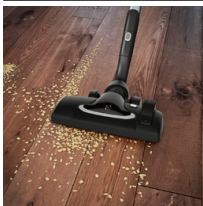

**Aspirateur avec sac - Grande capacité de 5l**

UltraOne Green est constitué à 70% de matière plastique recyclée. Écologique, il est Ultra performant sur tapis et sols durs avec une excellente filtration. Pratique et maniable grâce à son grand rayon d'action de 12 m et ses grandes roues souples, il est livré avec une brosse parquet.

**Ultra performant !**

De la brosse jusqu'à la sortie d'air, la circulation de l'air se fait de façon étanche et optimale pour maximiser l'efficacité d'aspiration. La nouvelle brosse FlowMotion assure un dépeussierage vraiment optimal de tous les types de sols.

UltraOne est équipé d'une large poignée de transport pour permettre une très bonne prise en main. Grâce à ses roues souples, ses accessoires intégrés sous le capot et ses 3 positions "parking" pour un rangement sans effort.