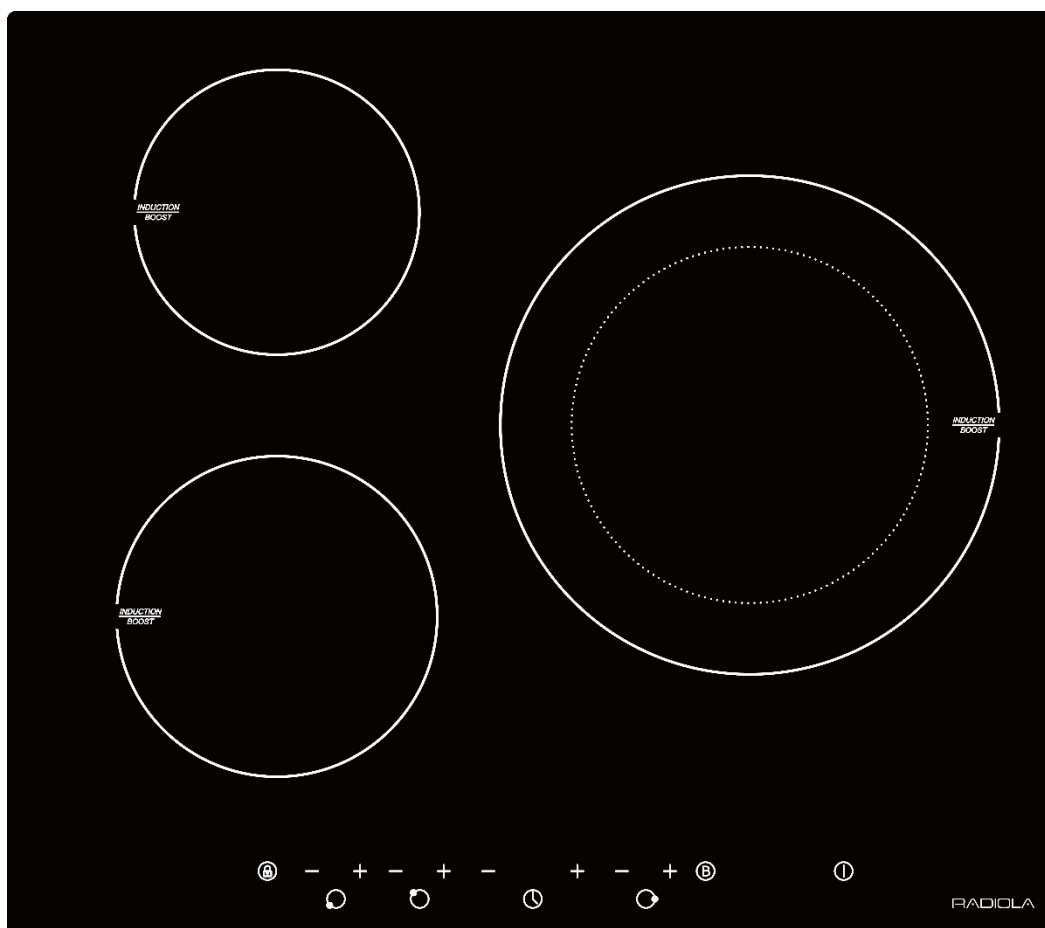

RADIOLA

TABLE INDUCTION 60 CM 3 FOYERS

RATI603

3 foyers

60 cm
largeur

Touches
sensitives

7,4 kw
Puissance
totale

RADIOLA

3 foyers

60 cm
largeur

Touches
sensitives

7,4 kW
Puissance
totale

TABLE INDUCTION 60 CM 4 FOYERS

Foyer Induction : 3

Type de commande : touches sensibles

Nombre de positions : 9

Arrière gauche : 160 mm; 1,5kW – 1,8 kW en booster

Données techniques

Dimensions du produit (HxLxP) :

5,5 x 59 x 52 cm

Dimensions avec emballage (HxLxP) :

11,5 x 65 x 56 cm

Dimensions d'encastrement (LxP) :