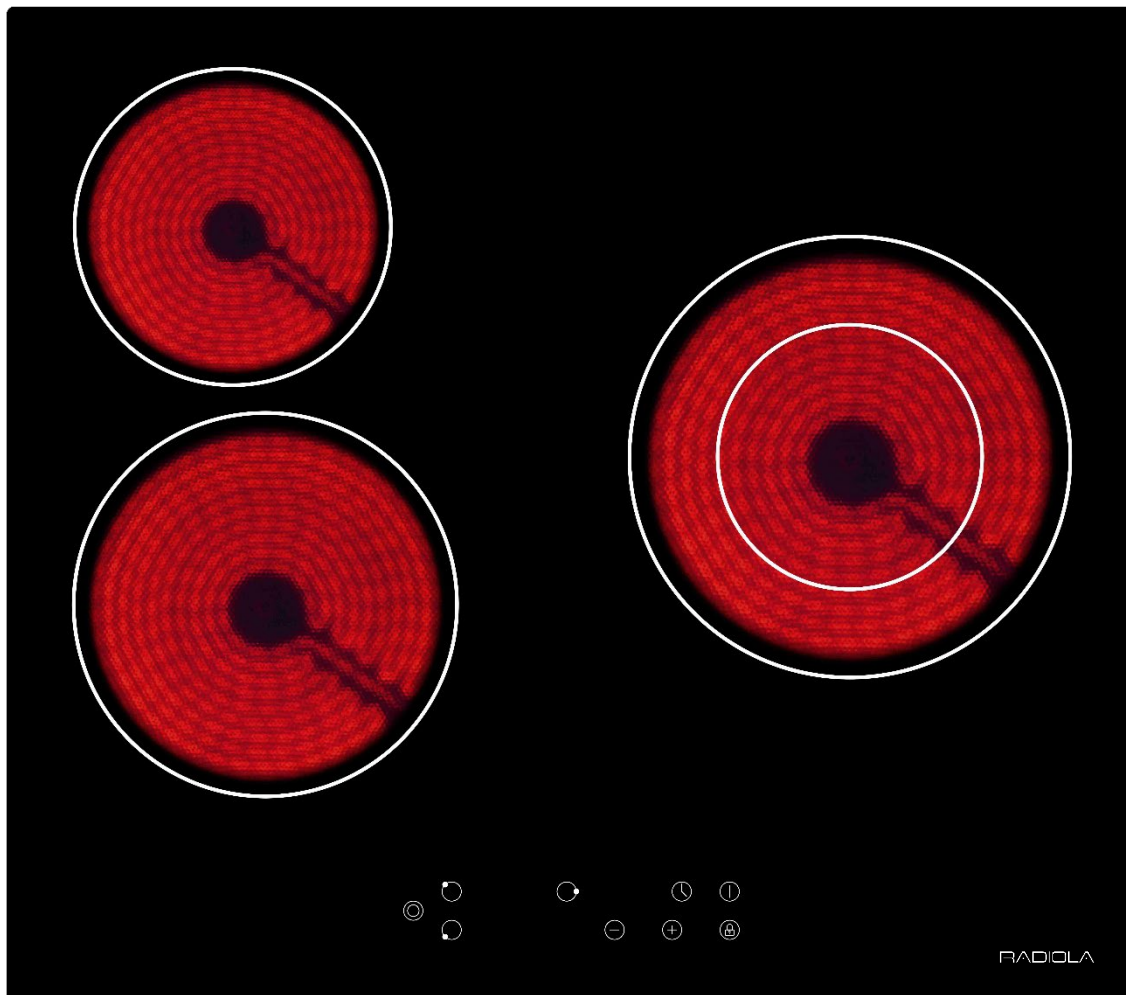

RADIOLA

TABLE VITROCERAMIQUE 60 CM 3 FOYERS

RATV603

3 foyers

60 cm
largeur

Minuterie

5,2 kw
Puissance
totale

RADIOLA

3 foyers

60 cm
largeur

Minuterie

5,2 kw
Puissance
totale

Table Vitro 60CM 3 FOYERS

Foyer vitro : 3

Contrôle : Touches sensibles

Position des commandes : Frontal

Nombre de positions : 9

Témoin chaleur résiduelle : Oui

Arrêt automatique : Oui

Minuterie : Oui, indépendante 99min

Sécurité enfant : Oui

Cable : 100 cm

Puissance

Avant gauche : 200 mm, 1,8 kW

Arrière gauche : 165 mm, 1,2 kW

Foyer droite (double couronne) : 138mm / 230 mm,
1 kW/ 2,2 kW

Données techniques

Dimensions du produit (LxPxH) :

590 x 520 x 52 mm

Dimensions avec emballage (LxPxH) :

650 x 560 x 115 mm