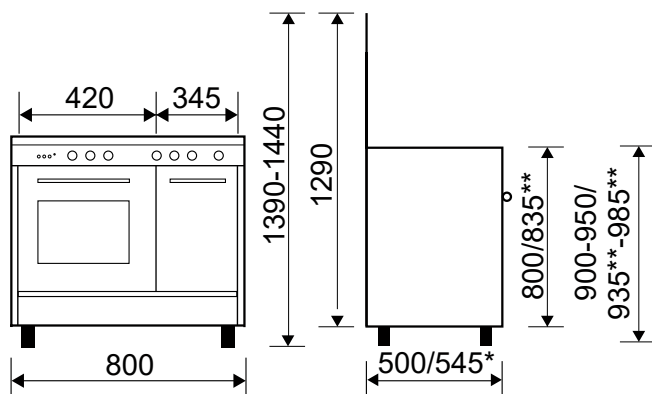

* avec poignée

** couvercle fermé

Dimensions exclusives, cuisinière gain de place

La profondeur de 50 cm permet un parfait alignement aux meubles de même profondeur

ENCASTRABLE

Homologuée pour être encastrée entre deux meubles de cuisine, selon la norme UNI EN 30-1-1 classe 2.

Consommations

- Classe d'efficacité énergétique : **A** 
- Indice d'efficacité énergétique : 92,6
- Volume brut/utile de la cavité : 53/49 L
- Dimensions utiles de la cavité H x l x P : 35,7 x 33 x 41 cm
- Consommation convection naturelle par cycle : 5,28 MJ/1,47 kWh
- Livrée en version gaz butane, injecteurs gaz naturel fournis de série

En option

- **CR1015** - Lot de 2 pieds inox brossé à hauteur réglable de 10 à 15 cm
- **CR520** - Plancha en fonte

- Puissance électrique d'installation : 1383 W
- 10 A - 230 V - 50/60 Hz
- Cordon d'alimentation : 130 cm
- Sans prise

- Produit H x l x P : 1390-1440 x 800 x 500/545* mm
- Pieds réglables en hauteur \pm 5 cm
- Produit emballé H x l x P : 900 x 845 x 570 mm
- Poids net/brut : 69/76 kg