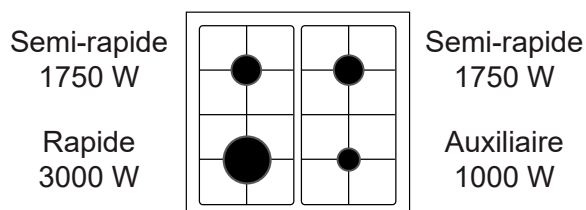

GA550MIX

MADE IN ITALY

CUISINIÈRE GAZ ÉMAIL LISSE 53 x 50 CM

Référence	Couleur	EAN
GA550MIX	Inox	8052745126677

* avec poignée

** couvercle fermé

ENCASTRABLE

Homologuée pour être encastrée entre deux meubles de cuisine, selon la norme UNI EN 30-1-1 classe 2.

Plan de cuisson

- 4 foyers gaz :

- Puissance gaz totale : 7,5 kW
- Allumage électronique «bouton»
- Sécurité gaz par thermocouples
- 2 grilles émaillées mates, aspect fonte
- Couvercle en verre amovible

Consommations

- Classe d'efficacité énergétique : A
- Indice d'efficacité énergétique : 94,5
- Volume brut/utile de la cavité : 61/58 L
- Dimensions utiles de la cavité H x l x P : 35,8 x 41,5 x 38,7 cm
- Consommation convection naturelle par cycle : 5,74 MJ/1,59 kWh
- Livrée en version gaz naturel, injecteurs gaz butane/propane fournis de série