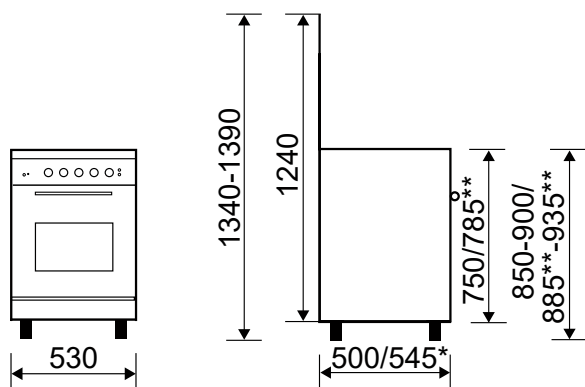

GA550MIX

MADE IN ITALY

CUISINIÈRE GAZ ÉMAIL LISSE 53 x 50 CM

Référence	Couleur	EAN
GA550MIX	Inox	8052745126677

* avec poignée

** couvercle fermé

ENCASTRABLE

Homologuée pour être encastrée entre deux meubles de cuisine, selon la norme UNI EN 30-1-1 classe 2.

Consommations

- Classe d'efficacité énergétique : A
- Indice d'efficacité énergétique : 94,5
- Volume brut/utile de la cavité : 61/58 L
- Dimensions utiles de la cavité H x l x P : 35,8 x 41,5 x 38,7 cm
- Consommation convection naturelle par cycle : 5,74 MJ/1,59 kWh
- Livrée en version gaz naturel, injecteurs gaz butane/propane fournis de série

En option

- **CR1015** - Lot de 2 pieds inox brossé à hauteur réglable de 10 à 15 cm
- **CR520** - Plancha en fonte

- Puissance électrique d'installation : 1387 W
- 10 A - 230 V - 50/60 Hz
- Cordon d'alimentation : 120 cm
- Sans prise

- Produit H x l x P : 1340-1390 x 530 x 500/545* mm
- Pieds réglables en hauteur ± 5 cm
- Produit emballé H x l x P : 850 x 575 x 570 mm
- Poids net/brut : 34/40 kg