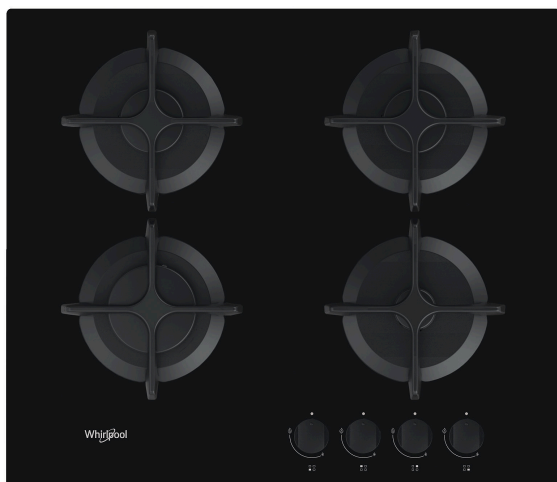

GOB 616/NB

12NC: 859991590820

Code EAN: 8003437605369

Whirlpool

SENSING THE DIFFERENCE

Gazinière Whirlpool: gaz 4 feux - GOB 616/NB

Profitez des technologies et fonctionnalités Whirlpool.

Commandes frontales

Les boutons de commande, de saisie facile, sont situés sur un panneau de commande frontal très pratique.

- Supports de casseroles en fonte
- Sécurité thermocouple : interrompt l'arrivée du gaz lorsque la flamme s'éteint
- Boutons Noir
- 4 grilles WP Single cross grids fonte grilles
- Commande Front
- Plaque de cuisson 60 cm
- Commande mécanique
- Allumage électronique d'une main
- Table de cuisson au gaz sur verre Noir
- 4 brûleurs
- 4 brûleurs: 1 brûleur Rapide 3000 W, 1 brûleur Semi-rapide 1650 W, 1 brûleur Semi-rapide 1650 W, 1 brûleur Auxiliaire 1000 W
- Cordon d'alimentation inclus
- Dimensions (HxLxP): 49x590x510 mm
- Dimensions de la niche HxLxP: 41x560x490 mm

CARACTERISTIQUES PRINCIPALES

Groupe de produit	Table de cuisson
Type de construction	Encastrable
Type de commande	Mécanique
Types de dispositifs de réglage et d'alarme	-
Nombre de brûleurs	4
Nombre de foyers électriques	0
Nombre de plaques électriques	0
Nombre de plaques radiantes	0
Nombre de plaques halogènes	0
Nombre de plaques à induction	0
Nombre de zones de chauffe-plat électriques	0
Emplacement du bandeau de commande	Front
Matériau de base de la surface	Verre
Couleur principale du produit	Noir
Puissance de raccordement	0
Puissance de raccordement au gaz	7800
Intensité	0,2
Tension	220-240
Fréquence	50/60
Longueur du cordon électrique	85
Type de prise	Non
Raccordement au gaz	Cylindrique
Largeur du produit	590
Hauteur du produit	49
Profondeur du produit	510
Hauteur minimale de la niche d'encastrement	41
Largeur minimale de la niche d'encastrement	560
Profondeur de la niche d'encastrement	490
Poids net	12.5
Programmes automatiques	Non