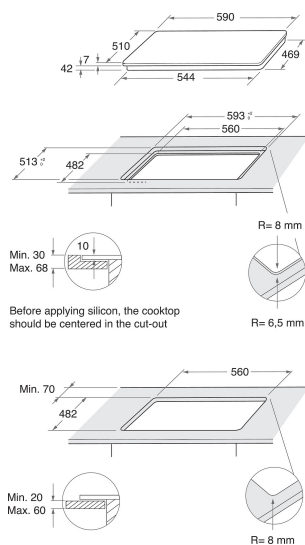

Les boutons de commande, de saisie facile, sont situés sur un panneau de commande frontal très pratique.

- Supports de casseroles en fonte
- Sécurité thermocouple : interrompt l'arrivée du gaz lorsque la flamme s'éteint
- Boutons Noir
- 4 grilles WP Single cross grids fonte grilles
- Commande Front
- Plaque de cuisson 60 cm
- Commande mécanique
- Allumage électronique d'une main
- Table de cuisson au gaz sur verre Noir
- 4 brûleurs
- 4 brûleurs: 1 brûleur Rapide 3000 W, 1 brûleur Semi-rapide 1650 W, 1 brûleur Semi-rapide 1650 W, 1 brûleur Auxiliaire 1000 W
- Cordon d'alimentation inclus
- Dimensions (HxLxP): 49x590x510 mm
- Dimensions de la niche HxLxP: 41x560x490 mm

CARACTERISTIQUES PRINCIPALES

Groupe de produit	Table de cuisson
Type de construction	Encastrable
Type de commande	Mécanique
Types de dispositifs de réglage et d'alarme	-
Nombre de brûleurs	4
Nombre de foyers électriques	0
Nombre de plaques électriques	0
Nombre de plaques radiantes	0
Nombre de plaques halogènes	0
Nombre de plaques à induction	0
Nombre de zones de chauffe-plat électriques	0
Emplacement du bandeau de commande	Front
Matériau de base de la surface	Verre
Couleur principale du produit	Noir
Puissance de raccordement	0
Puissance de raccordement au gaz	7800
Intensité	0,2
Tension	220-240
Fréquence	50/60
Longueur du cordon électrique	85
Type de prise	Non
Raccordement au gaz	Cylindrique
Largeur du produit	590
Hauteur du produit	49
Profondeur du produit	510
Hauteur minimale de la niche d'encastrement	41
Largeur minimale de la niche d'encastrement	560
Profondeur de la niche d'encastrement	490
Poids net	12.5
Programmes automatiques	Non